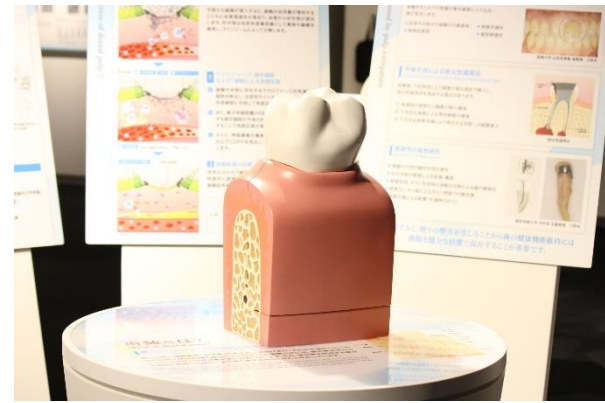

4階で
ご紹介

歯髓 (しずい) とは？

歯髓とは、歯の神経組織のことです。歯髓は、歯に栄養を届けたり虫歯などになった時に痛みをいち早く気付いたりする役割があります。歯髓を失い栄養がゆき届かなくなった歯は欠けたり割れたりしやすくなり、また、虫歯などの痛みが気付くのが遅れてしまい、気付いた時には炎症が歯の根元やアゴの骨にまで広がり、歯を失ってしまうリスクが高くなります。

エア・ウォーターグループ アエラスバイオでは、この歯髓に含まれる「歯髓幹細胞」を用い、失った歯髓を再生させる治療の研究を進めており、一日も早く皆様にお届けできるように事業を推進しています。